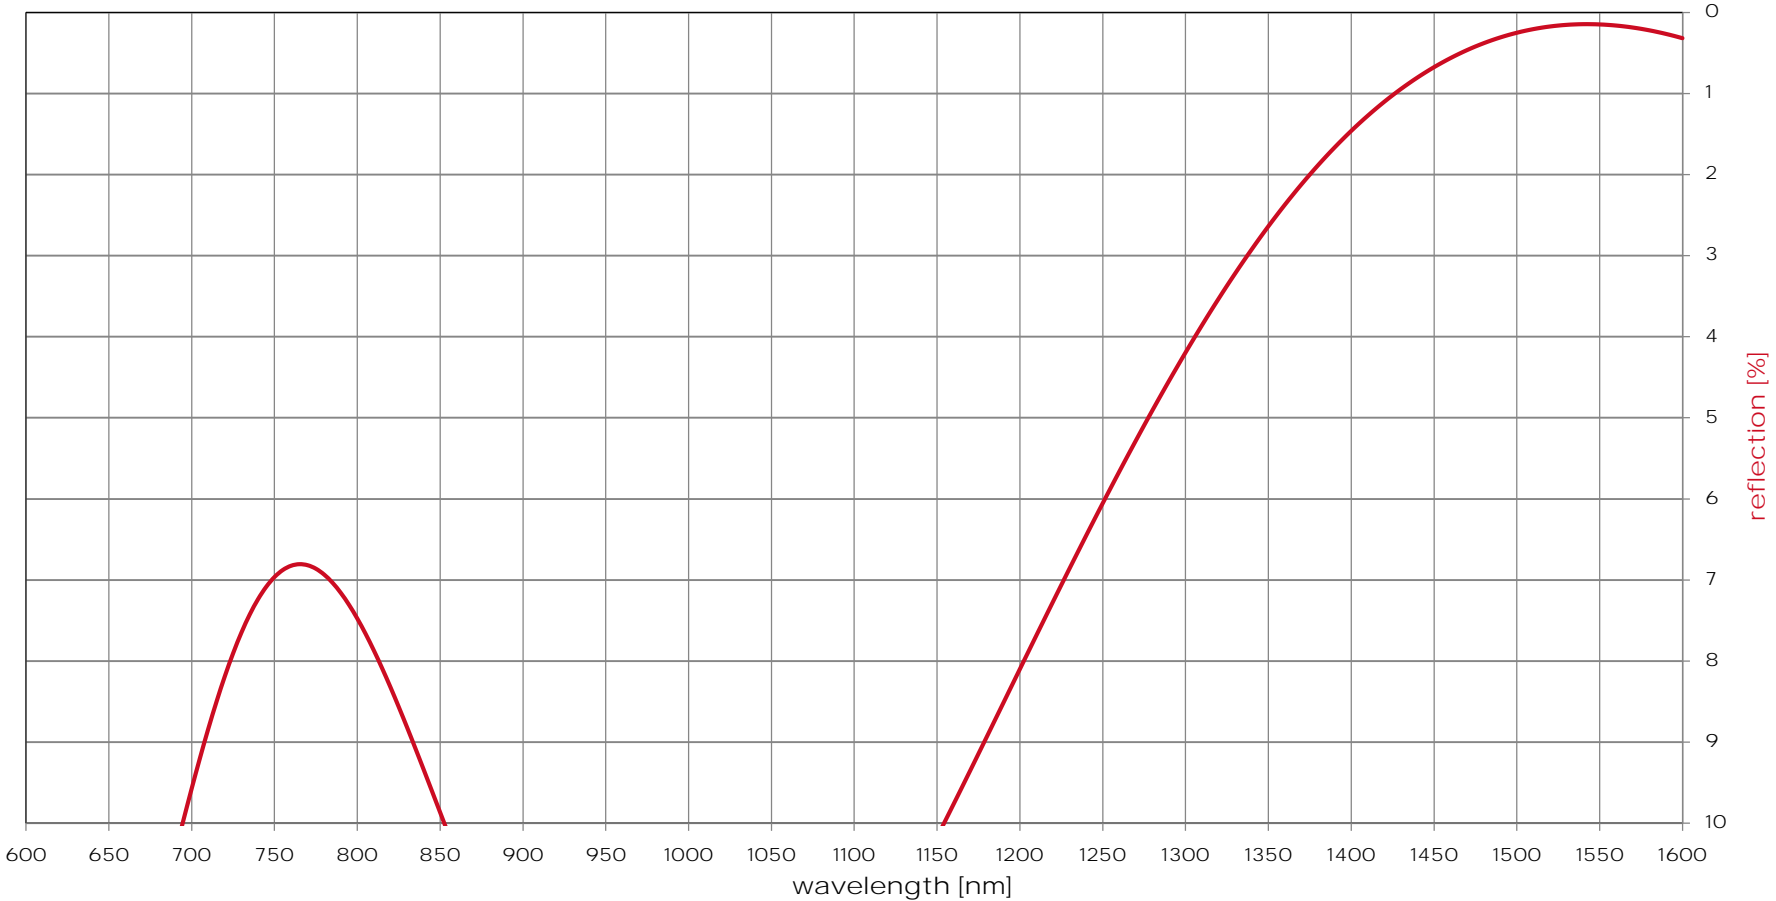

AR2 1550

reflection [%]